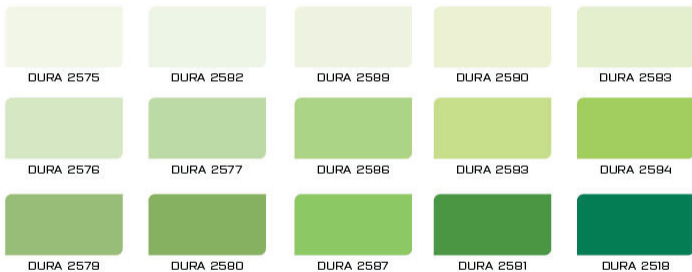

BẢNG MÀU SƠN

**PHONG THỦY**

# MỆNH Hoá

## MÀU TƯƠNG SINH

**Màu xanh lục:** Mộc tương sinh với Hỏa, bởi vậy những người mệnh Hoả hợp màu xanh lá cây chính là màu của mệnh Mộc. Màu xanh là màu của thiên nhiên, cây cỏ, tượng trưng cho sức sống màu mỡ, tươi mới và phát triển. Màu xanh đem đến cảm giác nhẹ dịu, thoải mái cho mọi người mỗi khi chiêm ngưỡng, đó cũng giống như một thông điệp hòa bình, hữu nghị cho con người trên thế giới.

\*Màu tương khắc Mệnh Hoả: Đen, Xám, Xanh nước biển

\*Những màu trên đây phụ thuộc vào độ phân giải của thiết bị, do vậy màu sắc có thể hơi khác so với màu sơn thực tế.